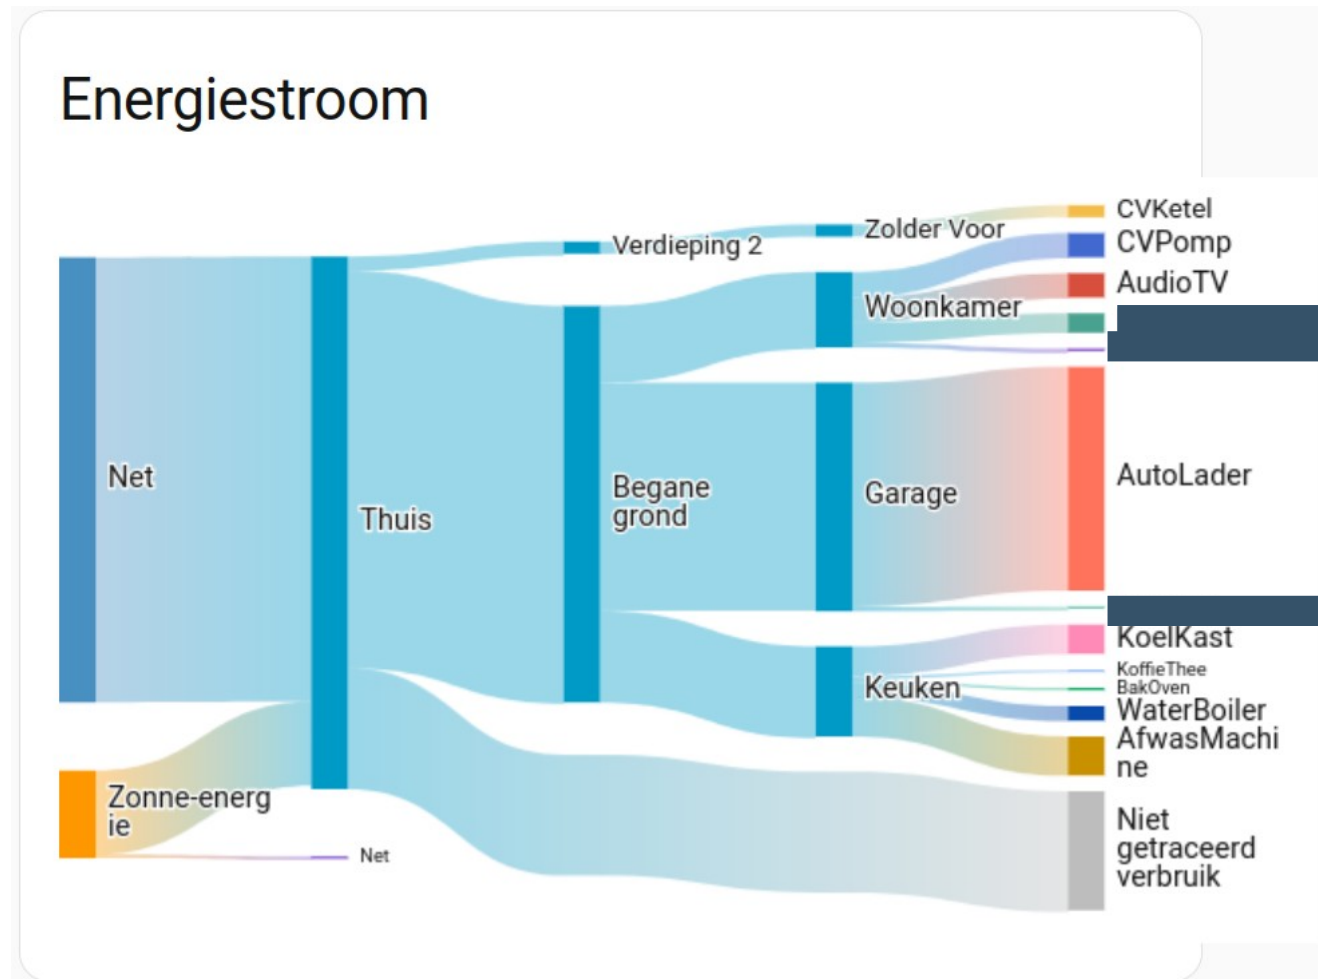

⚡	Opsomming afgeleverd	80,010 kWh
~	Spanning	231,0 V
∞	Stroom	0,2 A
⚡	Vermogen	28,0 W

SonOff TS011F - CVP - 1 = Vloer verwarming pomp

⚡	Opsomming afgeleverd	58,370 kWh
~	Spanning	231,0 V
∞	Stroom	0,3 A
⚡	Vermogen	69,0 W

VD HEMS Hans - Slimme Stekkers - zigbee Duurzaam

Veldhoven
Duurzaam

Detailgebruik individuele apparaten

VD HEMS Hans - Slimme Stekkers - zigbee Duurzaam

Detailgebruik individuele apparaten

VD HEMS Hans - Slimme Stekkers - zigbee Duurzaam

Veldhoven

Duurzaam

Monitor totaal verbruik van individuele apparaten

VD HEMS Hans - Slimme Stekkers - zigbee Duurzaam

VD HEMS Hans - Meter Temp en Vocht Veldhoven Duurzaam

Sonoff SNZB-02D - Temperatuur- en Luchtvochtigheidssensor met Display - Zigbee