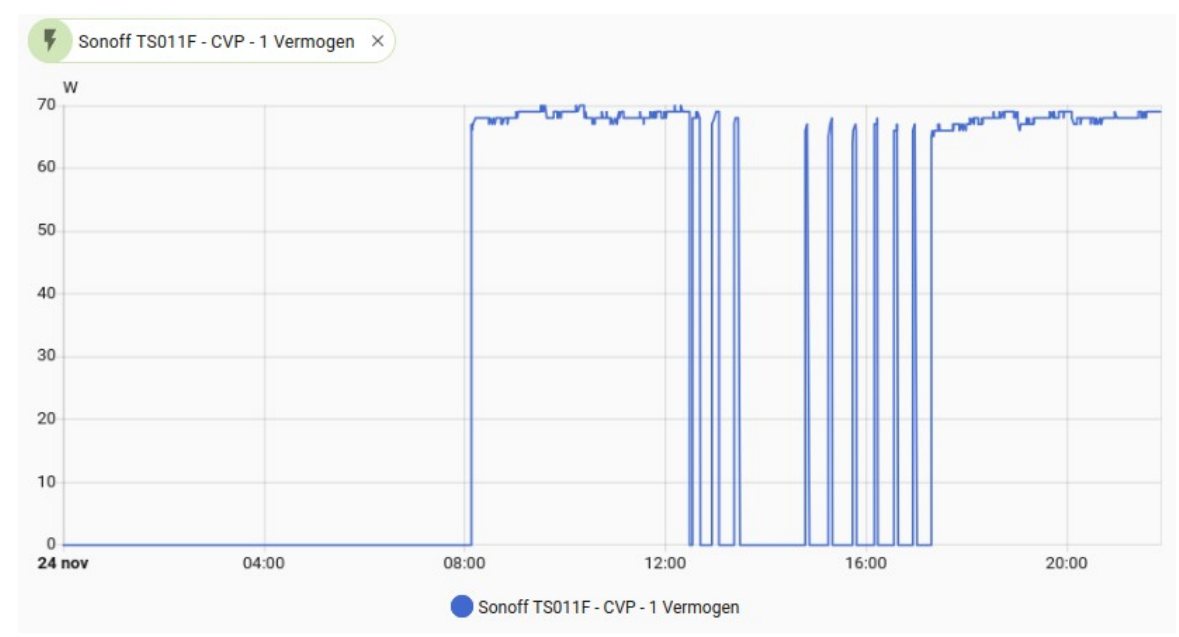

SonOff TS011F - CVK - 1 = CV Ketel

⚡	Opsomming afgeleverd	80,010 kWh
~	Spanning	231,0 V
∞	Stroom	0,2 A
⚡	Vermogen	28,0 W

SonOff TS011F - CVP - 1 = Vloer verwarming pomp

⚡	Opsomming afgeleverd	58,370 kWh
~	Spanning	231,0 V
∞	Stroom	0,3 A
⚡	Vermogen	69,0 W