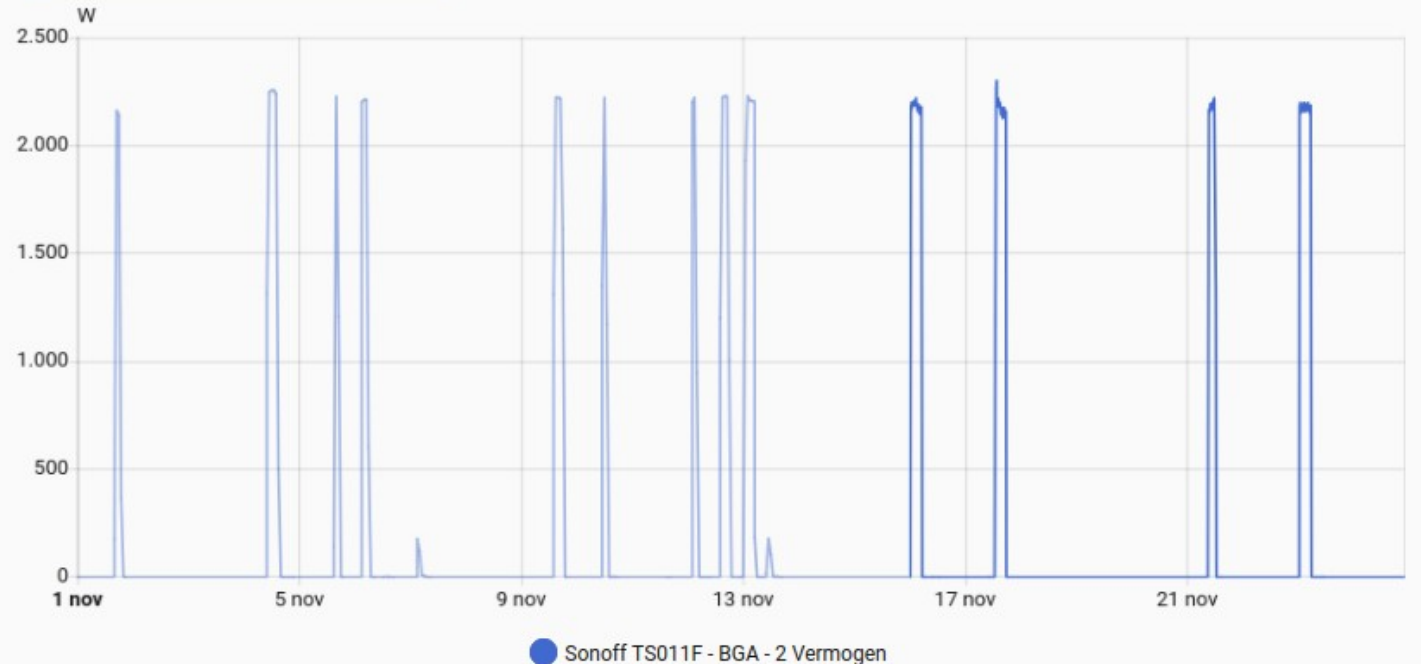

Beneden Garage Auto -2

⚡	Opsomming afgeleverd	711,160 kWh
~	Sonoff TS011F - BGA - 2 Spanning	230,0 V
∞	Sonoff TS011F - BGA - 2 Stroom	0,0 A
⚡	Sonoff TS011F - BGA - 2 Vermogen	0,0 W

Sonoff TS011F - BGA - 2 Vermogen