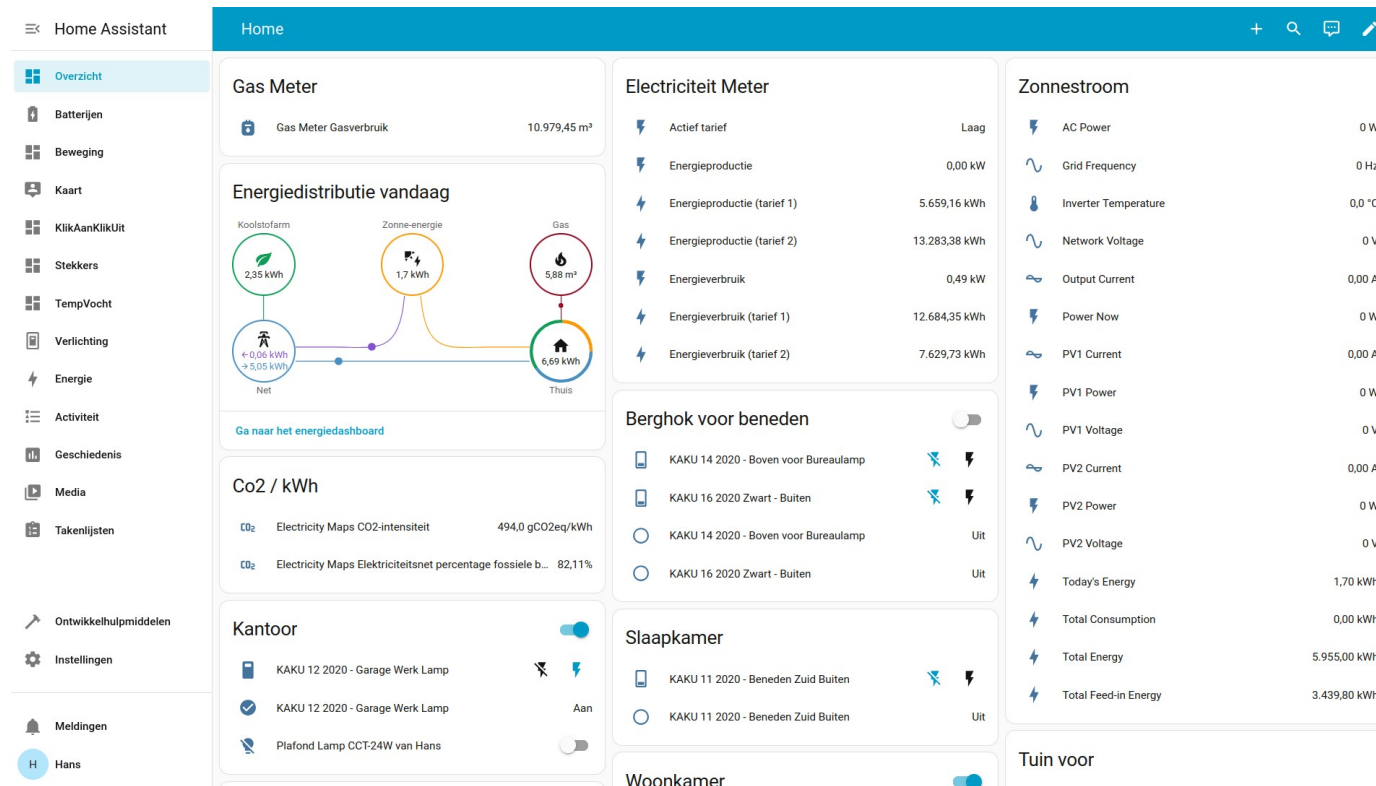

[Get Raspberry Pi >](#)

[View tutorial >](#)

VD HEMS Hans - Home-Assistant

Home-Assistant

- HEMS variatie
 - Draait op mini computer, zoals RaspberryPi. @Hans Sinds 2024
- Spullen :
 - RaspberryPi
 - Behuizing
 - SD kaart (harddisk)
 - Voeding (Foon lader USB C)
 - P1 kabel (x slimme meter)
 - Plus de rest ... naar believen

VD HEMS Hans - Home-Assistant

Home-Assistant Installatie

- Zie
 - <https://www.home-assistant.io>
 - <https://www.home-assistant.io/installation/raspberrypi>

VD HEMS Hans - Home_Assistant

Veldhoven Duurzaam

Home_Assistant

Home Assistant

2025.11.3

Home Assistant

Installatiemethode	Home Assistant OS
Core	2025.11.3
Supervisor	2025.11.4
Operating System	16.3
Frontend	20251105.1

Met trots onderdeel van

VD HEMS Hans - Domotica spullen