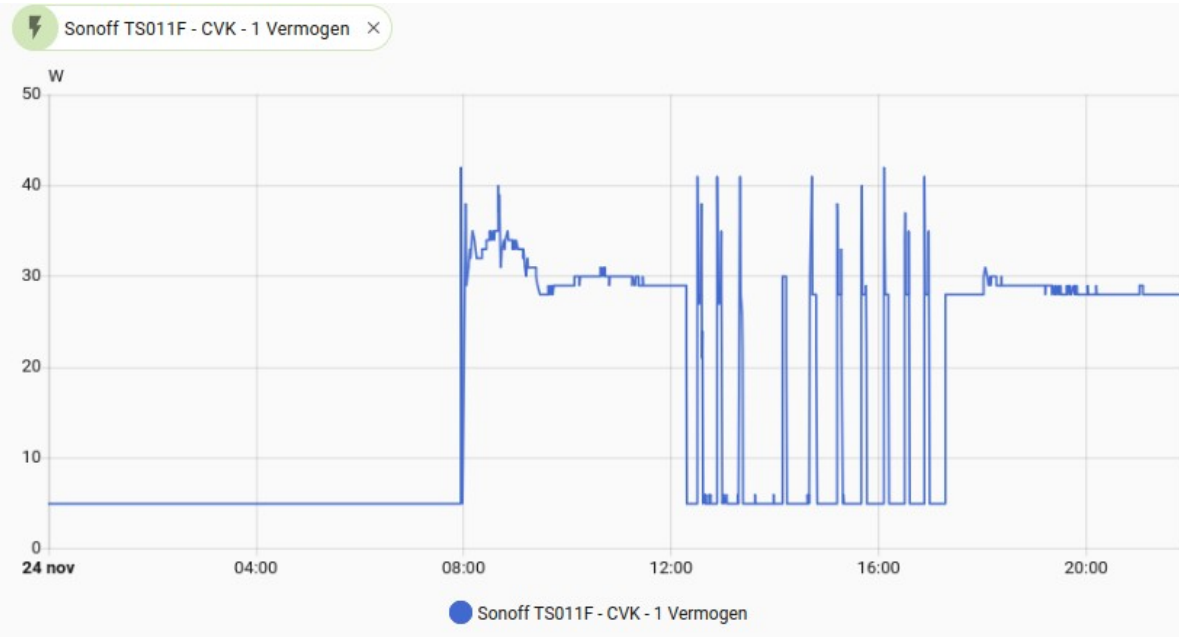

SonOff TS011F - CVK - 1 = CV Ketel

⚡	Opsomming afgeleverd	80,010 kWh
~	Spanning	231,0 V
∞	Stroom	0,2 A
⚡	Vermogen	28,0 W

SonOff TS011F - CVP - 1 = Vloer verwarming pomp

⚡	Opsomming afgeleverd	58,370 kWh
~	Spanning	231,0 V
∞	Stroom	0,3 A
⚡	Vermogen	69,0 W