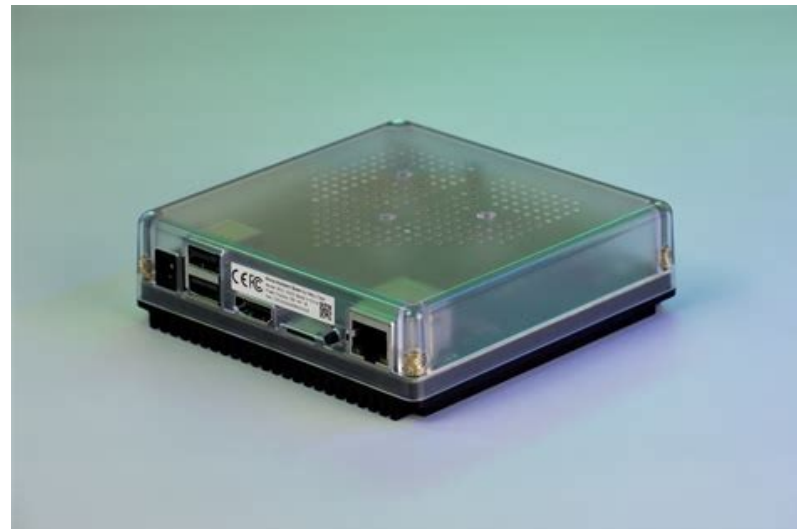

Homey Pro

Homey Bridge

Home Assistant

VD HEMS Hans - Home-Assistant

RaspberryPi 4B

<https://www.home-assistant.io>

H-A Kant en klaar doos :

<https://www.home-assistant.io/green>