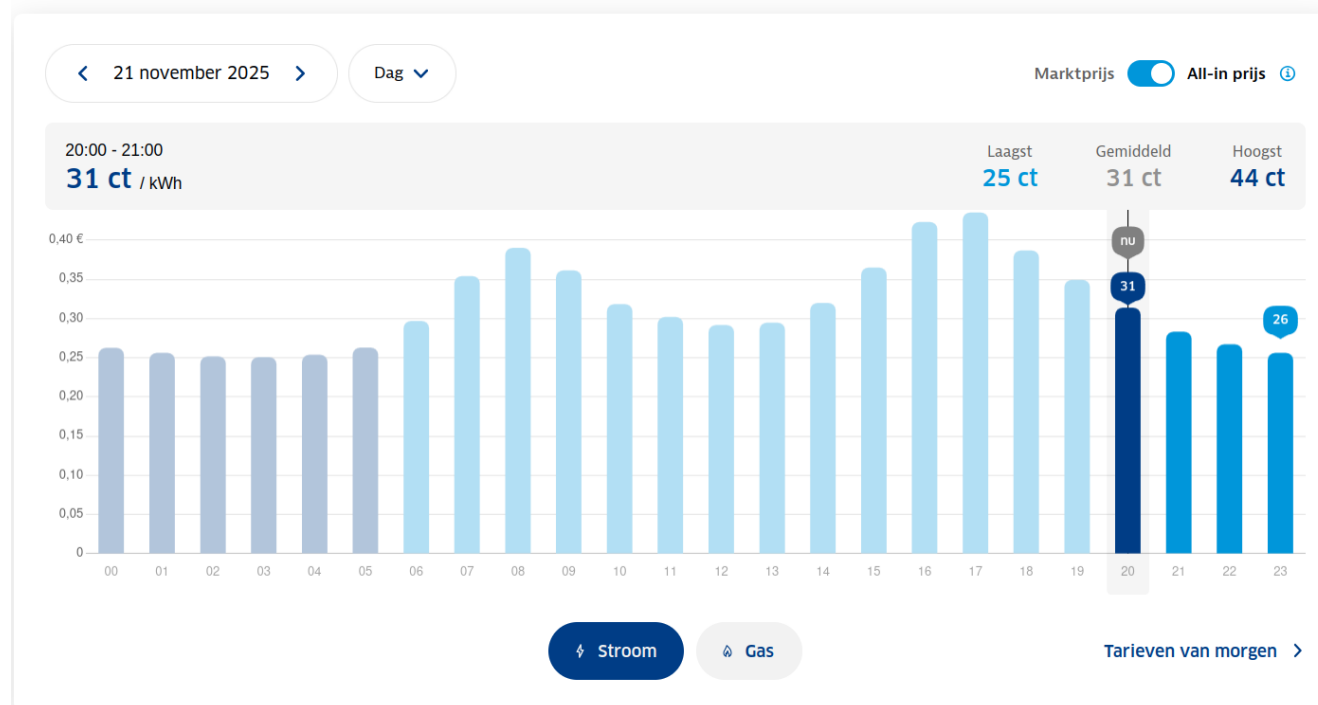

<https://www.???.nl/p/klikaanklikuit-compacte-stopcontactschakelaar-acc-2300/6621980/>

KlikAanKlikUit

VD HEMS Hans - Home-Assistant

Home-Assistant

- HEMS variatie
- Draait op mini computer, zoals RaspberryPi. @Hans Sinds 2024
- Slimme meter uitlezen => data presenteren in grafieken
- Meten en regelen (met oa spullen met het zigbee protocol)
- En nog meer ...
- <https://www.home-assistant.io>
- <https://www.linuxzob.nl> Linux project home-assistant

Energie Dynamisch Contract : <https://www.anwb.nl/energie/actuele-tarieven> Actuele energietarieven

Energiedistributie

Energieverbruik

Zonne-energieproductie

Gasverbruik

VD HEMS Hans - Stekker Slim - zigbee Veldhoven Duurzaam