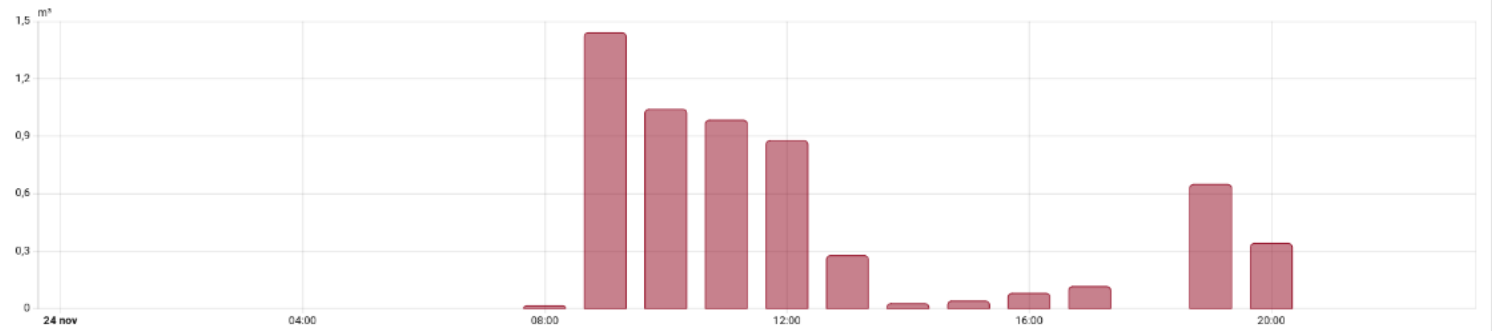

Energie Dynamisch Contract : <https://www.anwb.nl/energie/actuele-tarieven> Actuele energietarieven

Energiedistributie

Energieverbruik

Zonne-energieproductie

Gasverbruik

VD HEMS Hans - Stekker Slim - zigbee Veldhoven Duurzaam