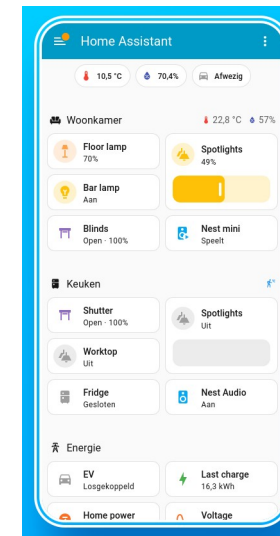

[Get Raspberry Pi >](#)

[View tutorial >](#)

VD HEMS Hans - Home-Assistant

Home-Assistant

- HEMS variatie
 - Draait op mini computer, zoals RaspberryPi. @Hans Sinds 2024
- Spullen :
 - RaspberryPi
 - Behuizing
 - SD kaart (harddisk)
 - Voeding (Foon lader USB C)
 - P1 kabel (x slimme meter)
 - Plus de rest ... naar believen

VD HEMS Hans - Home-Assistant

Home-Assistant Installatie

- Zie
 - <https://www.home-assistant.io>
 - <https://www.home-assistant.io/installation/raspberrypi>

VD HEMS Hans - Home_Assistant

Veldhoven Duurzaam

Home_Assistant

Home Assistant

2025.11.3

Home Assistant

Installatiemethode	Home Assistant OS
Core	2025.11.3
Supervisor	2025.11.4
Operating System	16.3
Frontend	20251105.1

Met trots onderdeel van

VD HEMS Hans - Domotica spullen