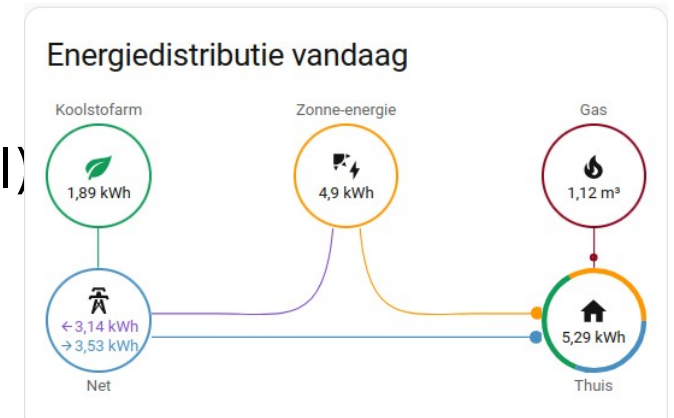

<https://www.???.nl/p/klikaanklikuit-compacte-stopcontactschakelaar-acc-2300/6621980/>

KlikAanKlikUit

VD HEMS Hans - Home-Assistant

Home-Assistant

- HEMS variatie
- Draait op mini computer, zoals RaspberryPi. @Hans Sinds 2024
- Slimme meter uitlezen => data presenteren in grafieken
- Meten en regelen (met oa spullen met het zigbee protocol)
- En nog meer ...
- <https://www.home-assistant.io>
- <https://www.linuxzob.nl> Linux project home-assistant

Energie Dynamisch Contract : <https://www.anwb.nl/energie/actuele-tarieven> Actuele energietarieven

Energiedistributie

Energieverbruik

Zonne-energieproductie

Gasverbruik

VD HEMS Hans - Stekker Slim - zigbee Veldhoven Duurzaam