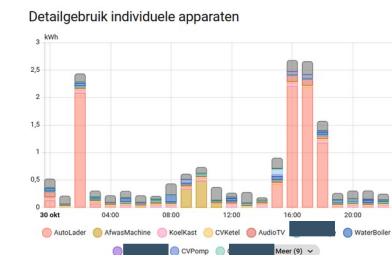

<https://www.???.nl/p/klikaanklikuit-compacte-stopcontactschakelaar-acc-2300/6621980/>

KlikAanKlikUit

VD HEMS Hans - Home-Assistant

Home-Assistant

- HEMS variatie
- Draait op mini computer, zoals RaspberryPi. @Hans Sinds 2024
- Slimme meter uitlezen => data presenteren in grafieken
- Meten en regelen (met oa spullen met het zigbee protocol)
- En nog meer ...
- <https://www.home-assistant.io>
- <https://www.linuxzob.nl> Linux project home-assistant

Energie Dynamisch Contract : <https://www.anwb.nl/energie/actuele-tarieven> Actuele energietarieven

Energiedistributie

Energieverbruik

Zonne-energieproductie

Gasverbruik

VD HEMS Hans - Stekker Slim - zigbee Veldhoven Duurzaam