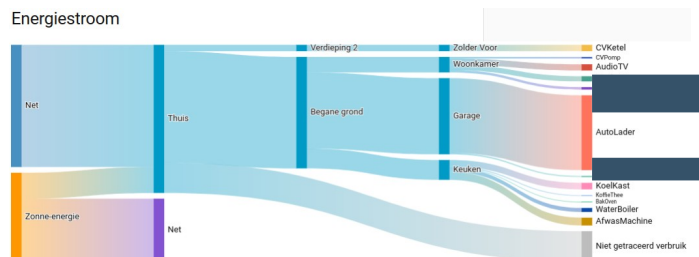

<https://www.???.nl/p/klikaanklikuit-compacte-stopcontactschakelaar-acc-2300/6621980/>

KlikAanKlikUit

VD HEMS Hans - Home-Assistant

Home-Assistant

- HEMS variatie
- Draait op mini computer, zoals RaspberryPi. @Hans Sinds 2024
- Slimme meter uitlezen => data presenteren in grafieken
- Meten en regelen (met oa spullen met het zigbee protocol)
- En nog meer ...
- <https://www.home-assistant.io>
- <https://www.linuxzob.nl> Linux project home-assistant

Energie Dynamisch Contract : <https://www.anwb.nl/energie/actuele-tarieven> Actuele energietarieven

Energiedistributie

Energieverbruik

Zonne-energieproductie

Gasverbruik

VD HEMS Hans - Stekker Slim - zigbee Veldhoven Duurzaam