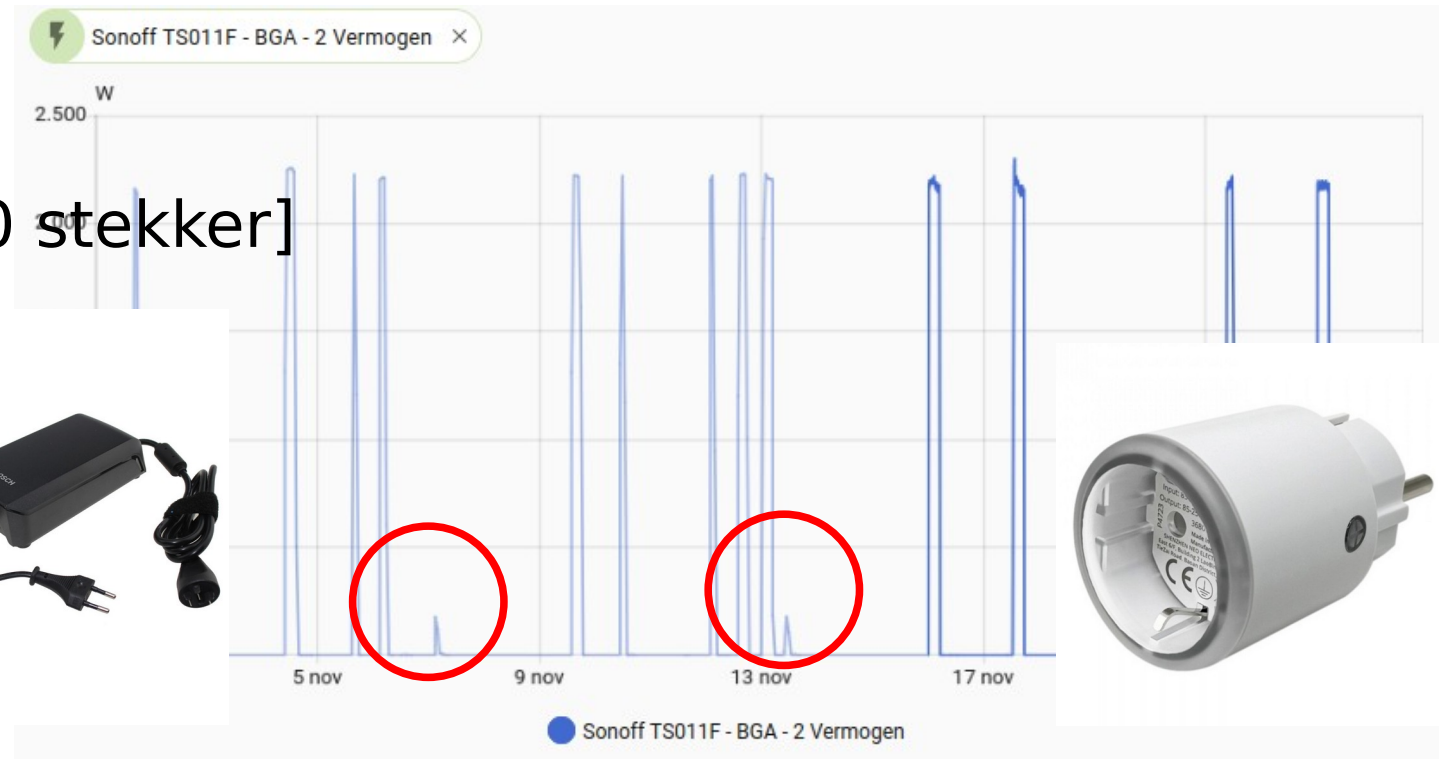

=>

[Fiets stekker # Blok # 220 stekker]

=>

[Slimme stekker]

=>

[Stopcontact]