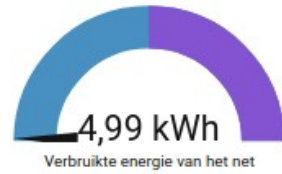

<https://www.???.nl/p/klikaanklikuit-compacte-stopcontactschakelaar-acc-2300/6621980/>

KlikAanKlikUit

VD HEMS Hans - Home-Assistant

Home-Assistant

- HEMS variatie
- Draait op mini computer, zoals RaspberryPi. @Hans Sinds 2024
- Slimme meter uitlezen => data presenteren in grafieken
- Meten en regelen (met oa spullen met het zigbee protocol)
- En nog meer ...
- <https://www.home-assistant.io>
- <https://www.linuxzob.nl> Linux project home-assistant

Energie Dynamisch Contract : <https://www.anwb.nl/energie/actuele-tarieven> Actuele energietarieven

Energiedistributie

Energieverbruik

Zonne-energieproductie

Gasverbruik

VD HEMS Hans - Stekker Slim - zigbee Veldhoven Duurzaam