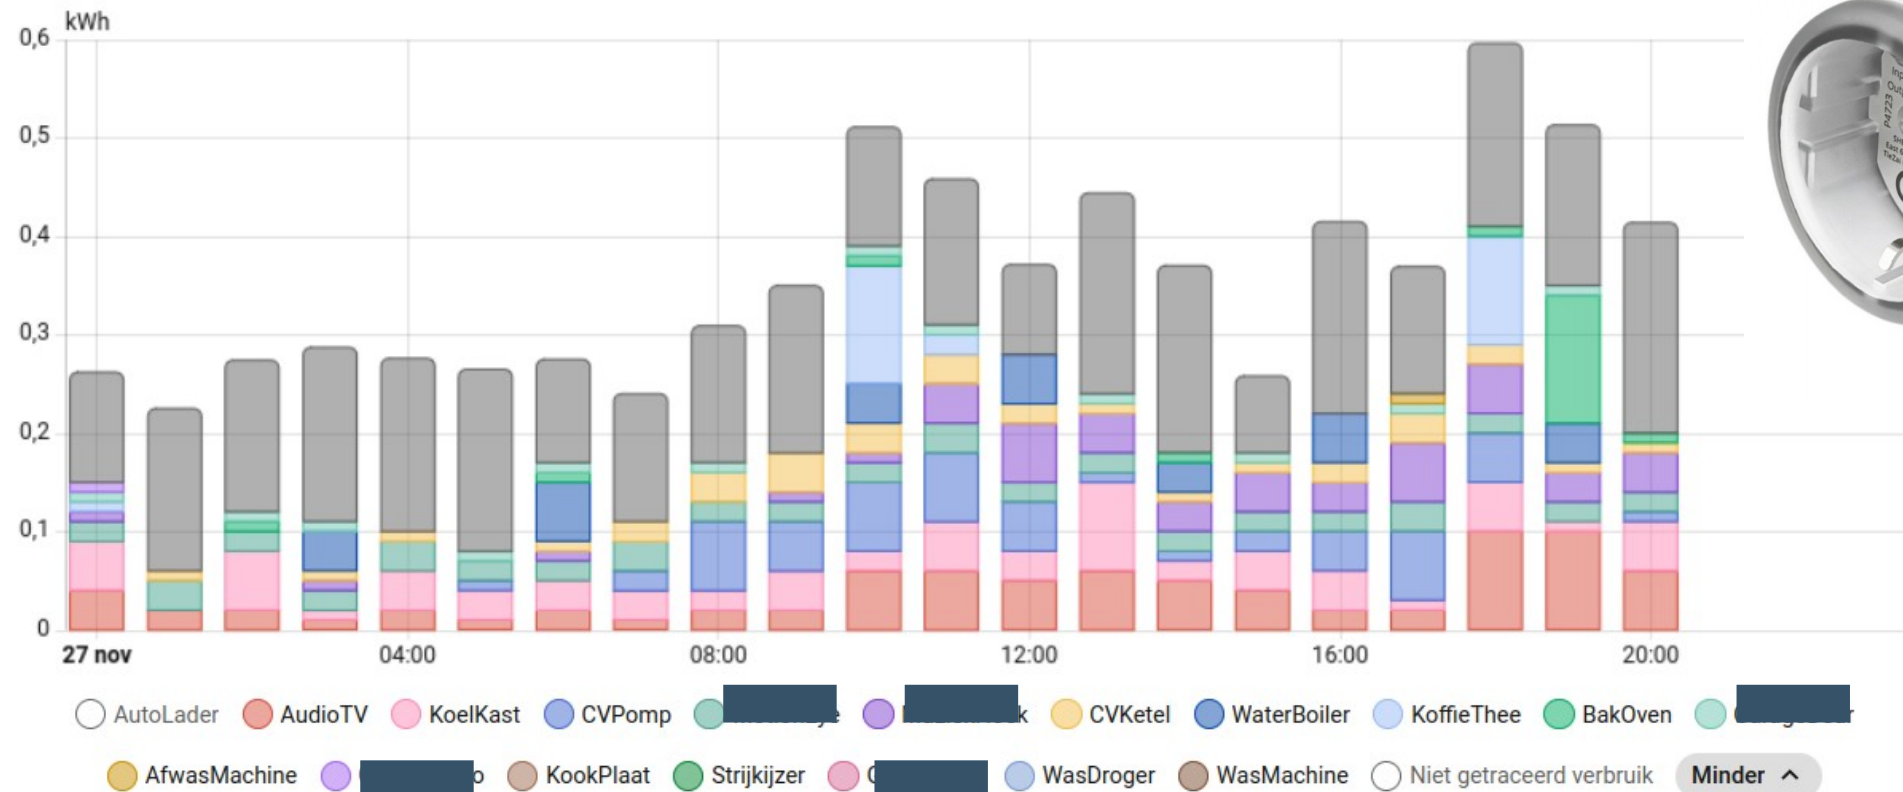

⚡	Opsomming afgeleverd	80,010 kWh
~	Spanning	231,0 V
∞	Stroom	0,2 A
⚡	Vermogen	28,0 W

SonOff TS011F - CVP - 1 = Vloer verwarming pomp

⚡	Opsomming afgeleverd	58,370 kWh
~	Spanning	231,0 V
∞	Stroom	0,3 A
⚡	Vermogen	69,0 W

VD HEMS Hans - Slimme Stekkers - zigbee Duurzaam

Veldhoven
Duurzaam

Detailgebruik individuele apparaten

VD HEMS Hans - Slimme Stekkers - zigbee Duurzaam

Detailgebruik individuele apparaten

VD HEMS Hans - Slimme Stekkers - zigbee Duurzaam

Veldhoven

Duurzaam

Monitor totaal verbruik van individuele apparaten

VD HEMS Hans - Slimme Stekkers - zigbee Duurzaam

VD HEMS Hans - Meter Temp en Vocht Veldhoven Duurzaam

Sonoff SNZB-02D - Temperatuur- en Luchtvochtigheidssensor met Display - Zigbee