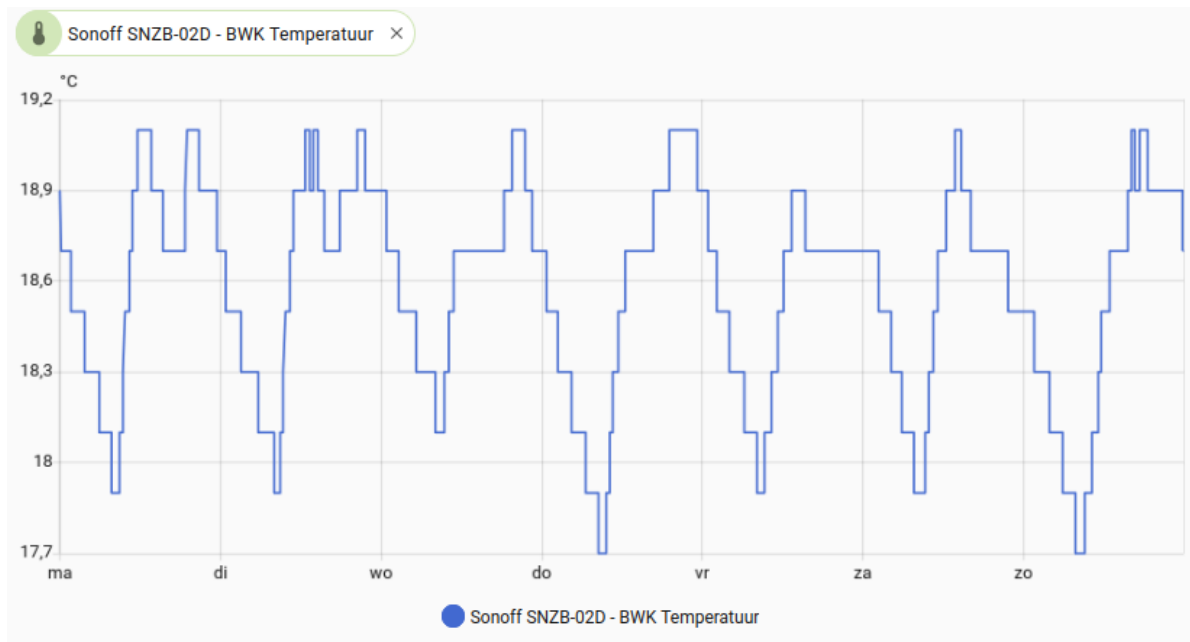

VD HEMS Hans - Meter Temp en Vocht Veldhoven Duurzaam

Sonoff SNZB-02D - Temperatuur- en Luchtvochtigheidssensor met Display - Zigbee

<https://www.tinytronics.nl/nl/domotica/sensoren/klimaat/sonoff-snzb-02d-temperatuur-en-luchtvochtigheidssensor-met-display-zigbee>