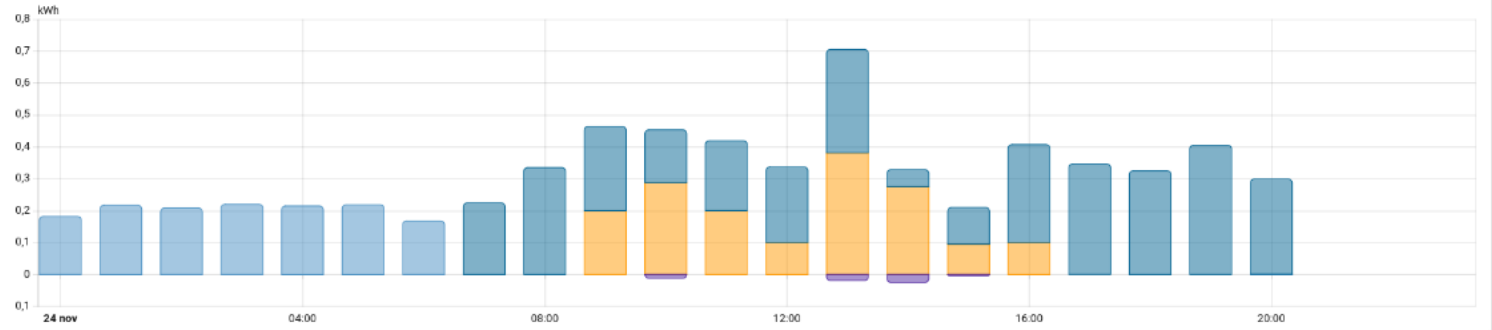

<https://www.???.nl/p/klikaanklikuit-compacte-stopcontactschakelaar-acc-2300/6621980/>

KlikAanKlikUit

VD HEMS Hans - Home-Assistant

Home-Assistant

- HEMS variatie
- Draait op mini computer, zoals RaspberryPi. @Hans Sinds 2024
- Slimme meter uitlezen => data presenteren in grafieken
- Meten en regelen (met oa spullen met het zigbee protocol)
- En nog meer ...
- <https://www.home-assistant.io>
- <https://www.linuxzob.nl> Linux project home-assistant

Energie Dynamisch Contract : <https://www.anwb.nl/energie/actuele-tarieven> Actuele energietarieven

Energiedistributie

Energieverbruik

Zonne-energieproductie

Gasverbruik

VD HEMS Hans - Stekker Slim - zigbee Veldhoven Duurzaam