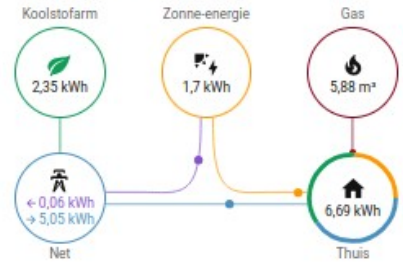

<https://www.???.nl/p/klikaanklikuit-compacte-stopcontactschakelaar-acc-2300/6621980/>

KlikAanKlikUit

VD HEMS Hans - Home-Assistant

Home-Assistant

- HEMS variatie
- Draait op mini computer, zoals RaspberryPi. @Hans Sinds 2024
- Slimme meter uitlezen => data presenteren in grafieken
- Meten en regelen (met oa spullen met het zigbee protocol)
- En nog meer ...
- <https://www.home-assistant.io>
- <https://www.linuxzob.nl> Linux project home-assistant

Energie Dynamisch Contract : <https://www.anwb.nl/energie/actuele-tarieven> Actuele energietarieven

Energiedistributie

Energieverbruik

Zonne-energieproductie

Gasverbruik

VD HEMS Hans - Stekker Slim - zigbee Veldhoven Duurzaam