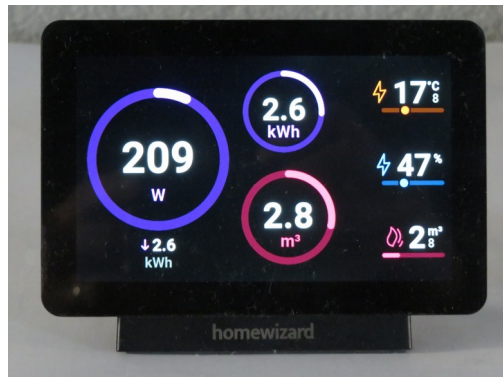

VD HomeWizard - de Set (te leen !)

Veldhoven
Duurzaam

HomeWizard Spullen in een VDZ set

- P1 Dongel 1x
- Scherm 1x
- Energie Stekker 2x
- Splitter 1x (voor als de P1 aansluiting al bezet is, 1x)

Voorraad = 5

Voorraad = 5

Voorraad = 12

Voorraad = 1