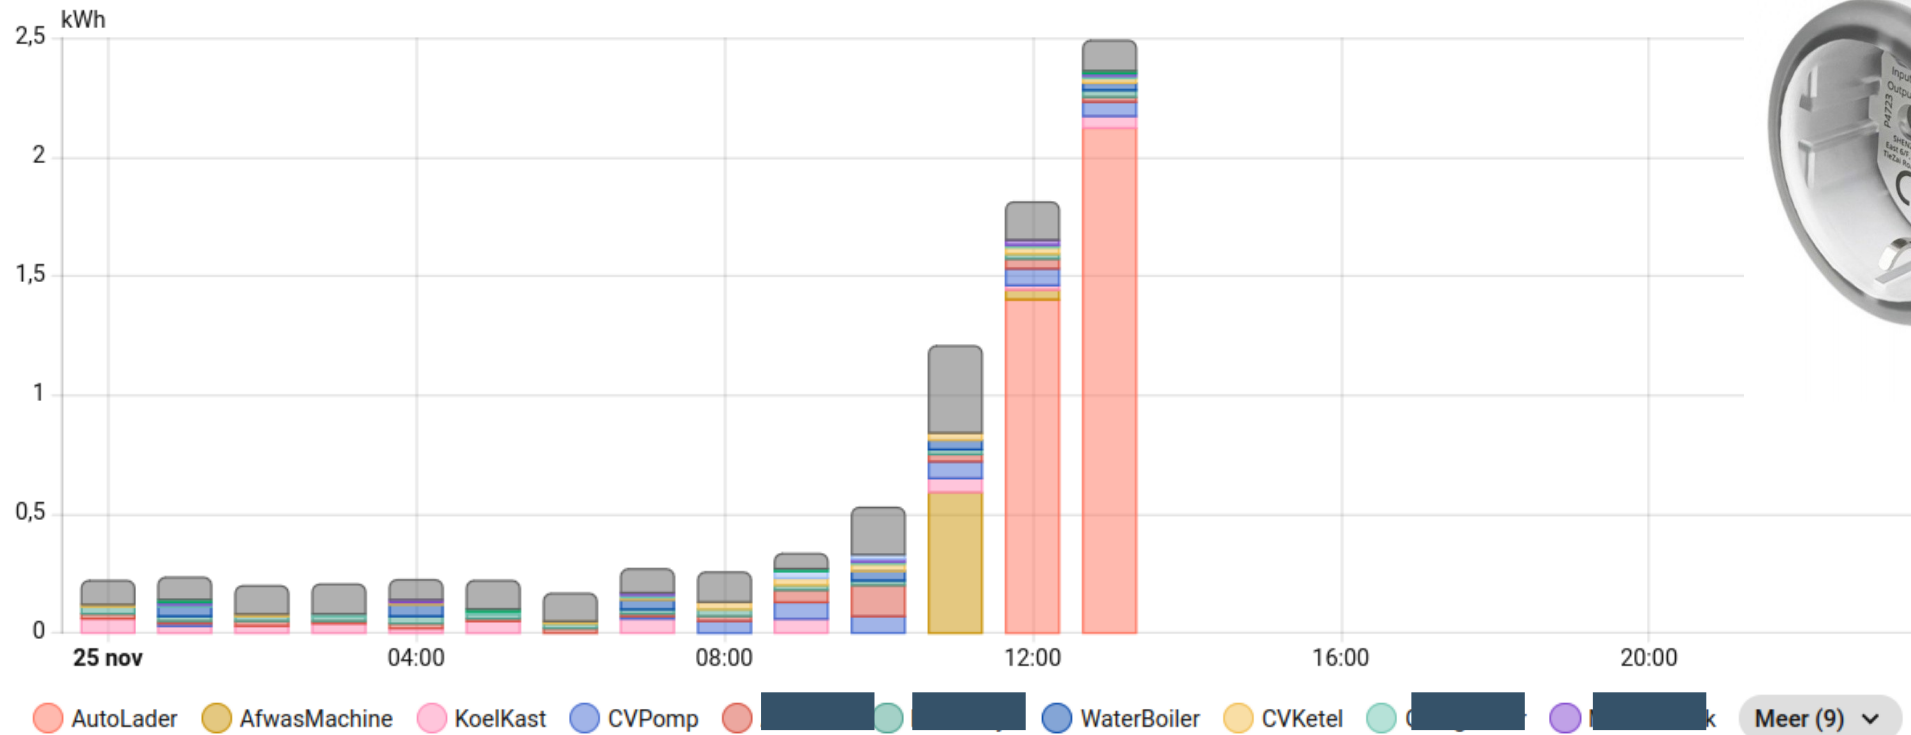

VD HEMS Hans - Slimme Stekkers - zigbee Duurzaam

Veldhoven
Duurzaam

Detailgebruik individuele apparaten